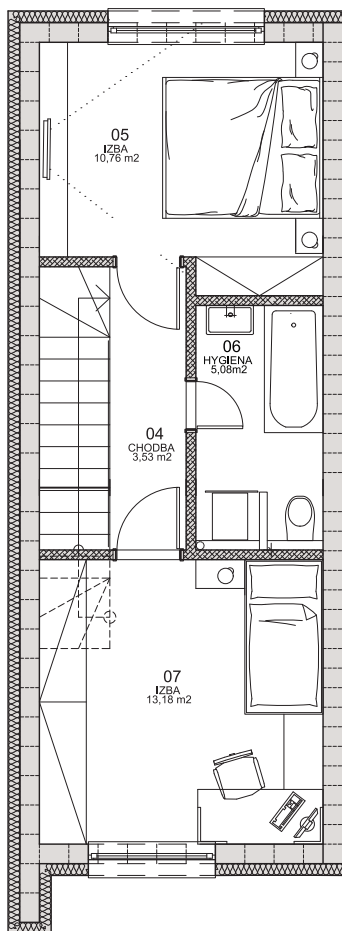

# 1. poschodie

Počet izieb:	3
Podlahová plocha "1NP":	33,77 m <sup>2</sup>
Podlahová plocha "2NP":	32,55 m <sup>2</sup>
Celková plocha bytu:	66,32 m <sup>2</sup>
-----	
Záhrada:	151 m <sup>2</sup>

Názov miestnosti	Plocha m <sup>2</sup>
01. Zádverie	4,06 m <sup>2</sup>
02. Wc	1,62 m <sup>2</sup>
03. Obývačka s kuchyňou	28,09 m <sup>2</sup>

Názov miestnosti	Plocha m <sup>2</sup>
04. Chodba	3,53 m <sup>2</sup>
05. Izba	10,76 m <sup>2</sup>
06. Hygiena	5,08 m <sup>2</sup>
07. Izba	13,18 m <sup>2</sup>