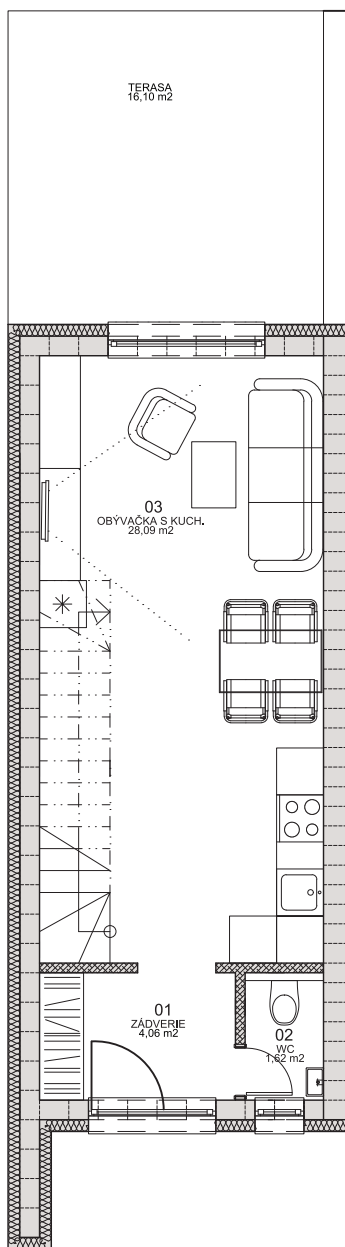

# 1. poschodie

Počet izieb:	3
Podlahová plocha "1NP":	33,77 m <sup>2</sup>
Podlahová plocha "2NP":	32,55 m <sup>2</sup>
Celková plocha bytu:	66,32 m <sup>2</sup>
-----	
Záhrada:	151 m <sup>2</sup>

Názov miestnosti	Plocha m <sup>2</sup>
01. Zádverie	4,06 m <sup>2</sup>
02. Wc	1,62 m <sup>2</sup>
03. Obývačka s kuchyňou	28,09 m <sup>2</sup>

Názov miestnosti	Plocha m <sup>2</sup>
04. Chodba	3,53 m <sup>2</sup>
05. Izba	10,76 m <sup>2</sup>
06. Hygiena	5,08 m <sup>2</sup>
07. Izba	13,18 m <sup>2</sup>