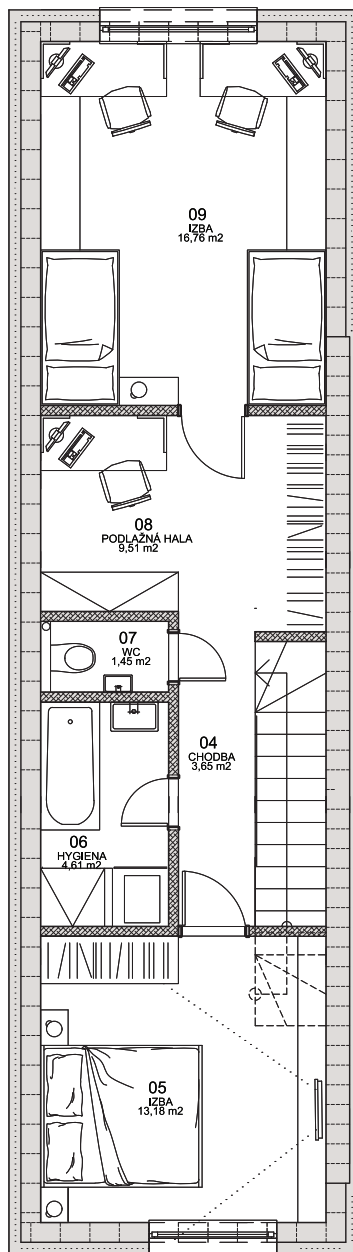

# 1. poschodie

|                         |                      |
|-------------------------|----------------------|
| Počet izieb:            | 3                    |
| Podlahová plocha "1NP": | 33,68 m <sup>2</sup> |
| Podlahová plocha "2NP": | 49,16 m <sup>2</sup> |
| Celková plocha bytu:    | 82,84 m <sup>2</sup> |
| Záhrada:                | 152 m <sup>2</sup>   |

| Názov miestnosti        | Plocha m <sup>2</sup> |
|-------------------------|-----------------------|
| 01. Zádverie            | 4,91 m <sup>2</sup>   |
| 02. Wc                  | 1,62 m <sup>2</sup>   |
| 03. Obývačka s kuchyňou | 27,15 m <sup>2</sup>  |

## 2. poschodie

| Názov miestnosti  | Plocha m <sup>2</sup> |
|-------------------|-----------------------|
| 04. Chodba        | 3,65 m <sup>2</sup>   |
| 05. Izba          | 13,18 m <sup>2</sup>  |
| 06. Hygiena       | 4,61 m <sup>2</sup>   |
| 07. Wc            | 1,45 m <sup>2</sup>   |
| 08. Podlažná hala | 9,51 m <sup>2</sup>   |
| 09. Izba          | 16,76 m <sup>2</sup>  |