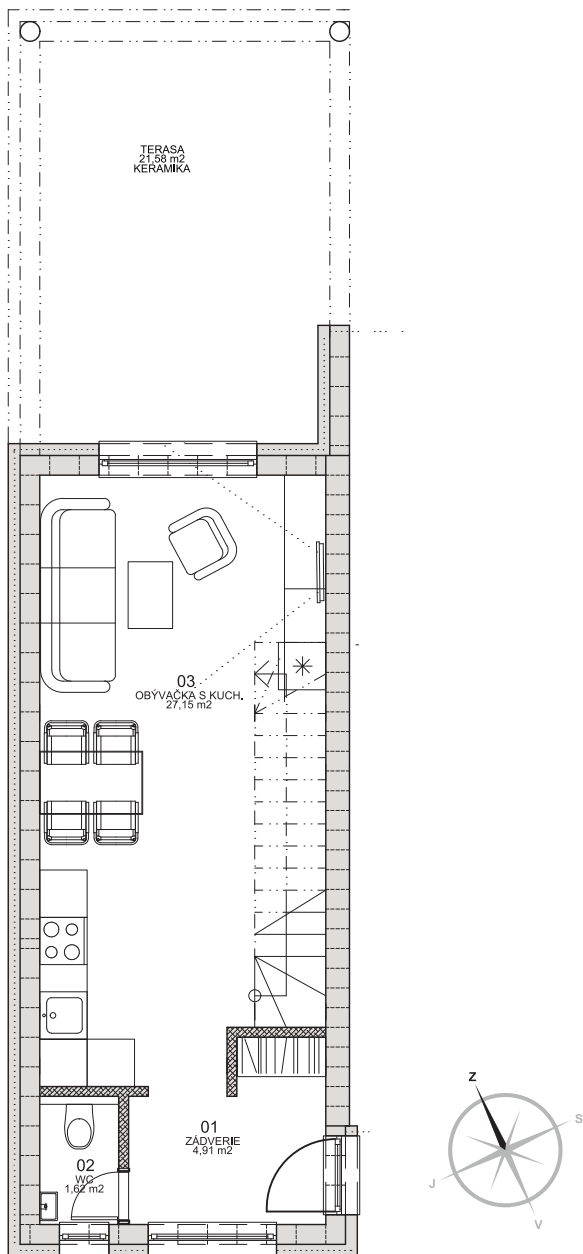

# 1. poschodie

|                         |                      |
|-------------------------|----------------------|
| Počet izieb:            | 3                    |
| Podlahová plocha "1NP": | 33,68 m <sup>2</sup> |
| Podlahová plocha "2NP": | 49,16 m <sup>2</sup> |
| Celková plocha bytu:    | 82,84 m <sup>2</sup> |
| Záhrada:                | 152 m <sup>2</sup>   |

| Názov miestnosti        | Plocha m <sup>2</sup> |
|-------------------------|-----------------------|
| 01. Zádverie            | 4,91 m <sup>2</sup>   |
| 02. Wc                  | 1,62 m <sup>2</sup>   |
| 03. Obývačka s kuchyňou | 27,15 m <sup>2</sup>  |

## 2. poschodie

| Názov miestnosti  | Plocha m <sup>2</sup> |
|-------------------|-----------------------|
| 04. Chodba        | 3,65 m <sup>2</sup>   |
| 05. Izba          | 13,18 m <sup>2</sup>  |
| 06. Hygiena       | 4,61 m <sup>2</sup>   |
| 07. Wc            | 1,45 m <sup>2</sup>   |
| 08. Podlažná hala | 9,51 m <sup>2</sup>   |
| 09. Izba          | 16,76 m <sup>2</sup>  |